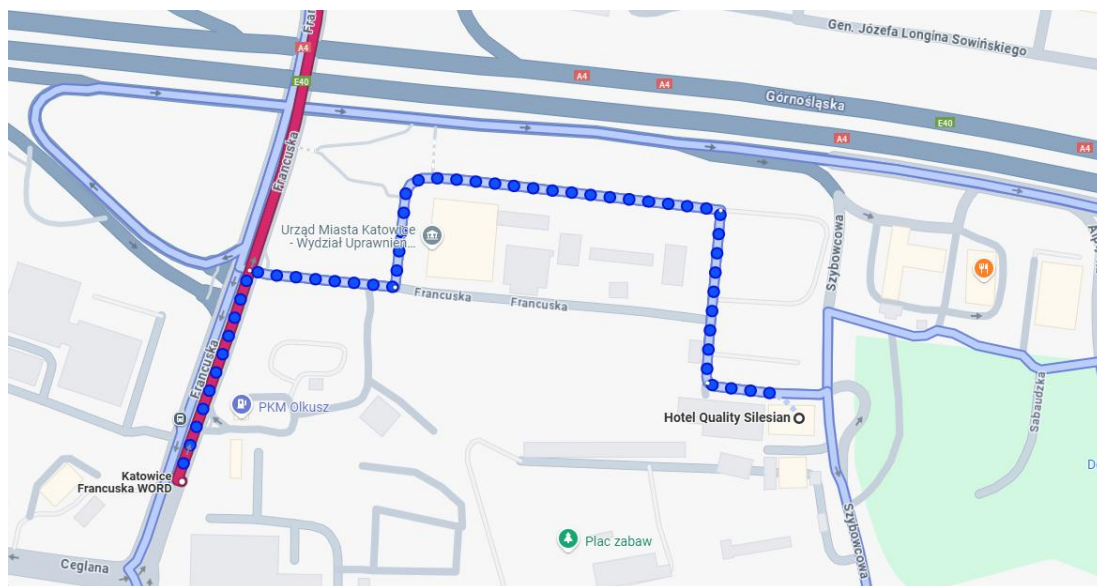

MAPA DOJAZDU

➤ Hala OS MOSiR Szopienice, ul. 11 Listopada 16, 40-387 Katowice

Czas podróży: około 50 min

1. AUTOBUS

Przystanek autobusowy: Katowice Francuska WORD -> Katowice Dworzec PKP

Czas podróży około **12 minut**

2. POCIĄG

Katowice -> Katowice Szopienice Południowe

Czas podróży około **9 minut**

3. PIESZO

Czas podróży około 4 min (300m)

JESTEŚ NA MIEJSCU 😊