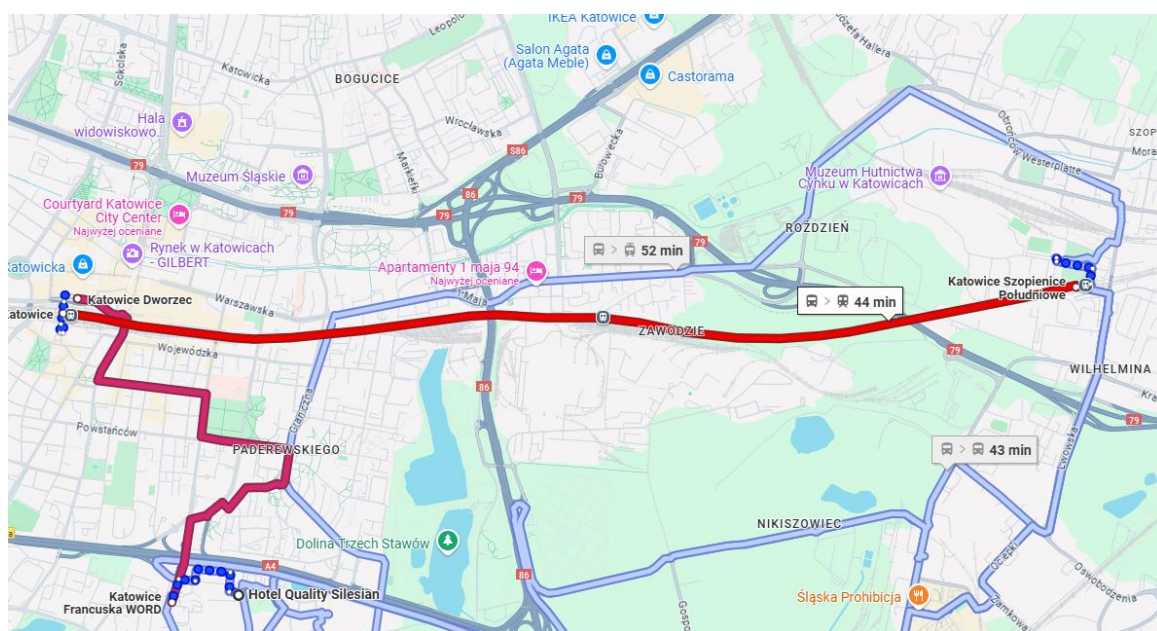

MAPA DOJAZDU

➤ Hala OS MOSiR Szopienice, ul. 11 Listopada 16, 40-387 Katowice

Czas podróży: około 50 min

1. AUTOBUS

Przystanek autobusowy: Katowice Francuska WORD -> Katowice Dworzec PKP

Czas podróży około **12 minut**

2. POCIĄG

Katowice -> Katowice Szopienice Południowe

Czas podróży około **9 minut**

3. PIESZO

Czas podróży około 4 min (300m)

JESTEŚ NA MIEJSCU 😊