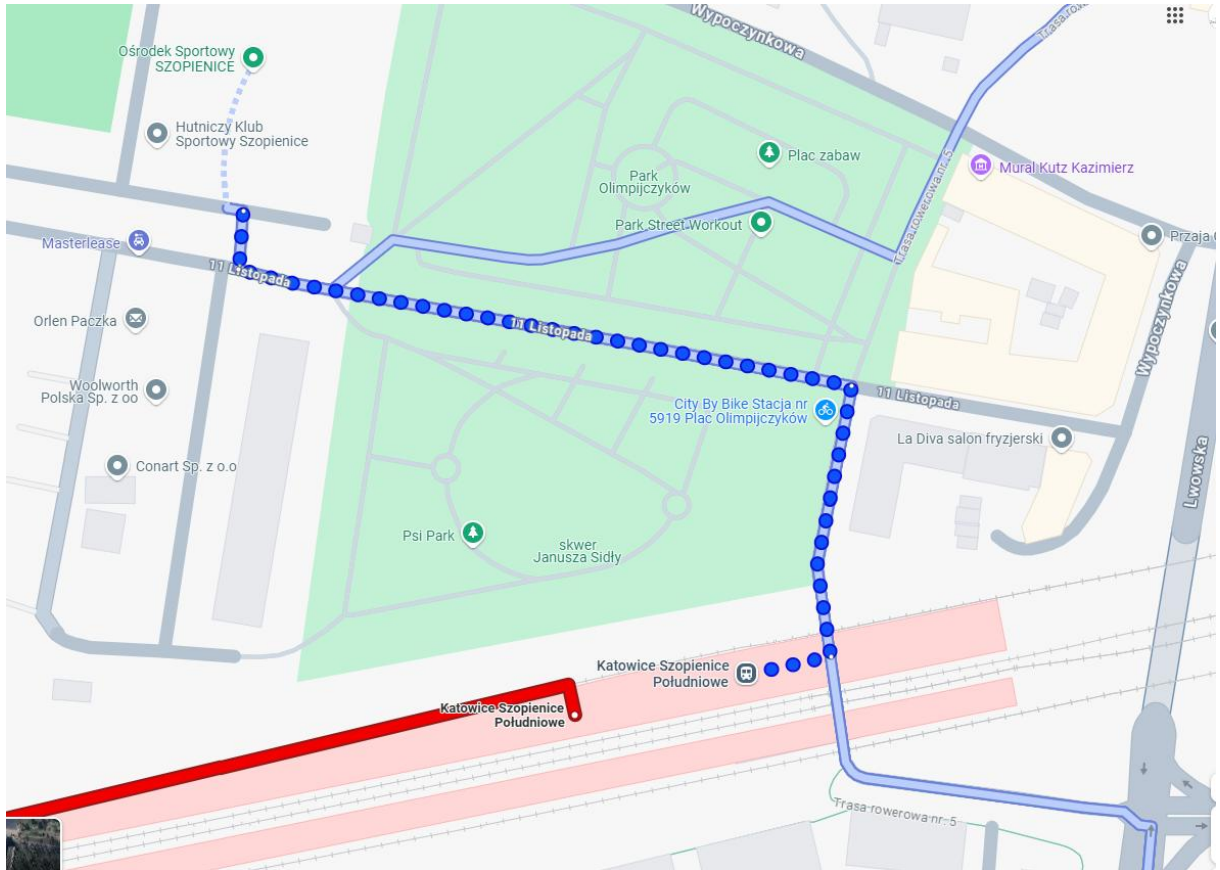

MAPA DOJAZDU

➤ Hala OS MOSiR Szopienice, ul. 11 Listopada 16, 40-387 Katowice

Czas podróży: około 50 min

1. AUTOBUS

Przystanek autobusowy: Katowice Francuska WORD -> Katowice Dworzec PKP

Czas podróży około **12 minut**

2. POCIĄG

Katowice -> Katowice Szopienice Południowe

Czas podróży około **9 minut**

3. PIESZO

Czas podróży około 4 min (300m)

JESTEŚ NA MIEJSCU 😊